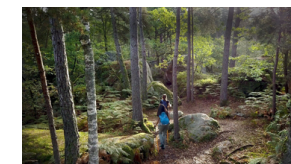

ANIMATIONS DE RUE

Tout l'été retrouvez-nous les lundis, mardis et mercredis de 15h à 19h00, au square Toussaint Louverture ou city Elisa Borey. voir planning à la 20e Chaise..