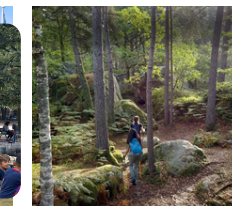

HORAIRES D'ACCUEIL DU PUBLIC
DU 10/07 AU 11/08 ET DU 21/08 AU 01/09

DU LUNDI AU VENDREDI : 10H-12H30 ET 14H-18H

FERME DU 12/08 AU 20/08 ET DU 3/09 AU 9/09

REOUVERTURE LE MARDI 12/09

AMANDIERS CONNEXIONS
FERMETURE LE 24 JUIN

REOUVERTURE EN SEPTEMBRE

CENTRE DE LOISIRS

Chers parents,

les inscriptions pour le centre de loisirs 6-10 ans débuteront le jeudi 29 juin après-midi
6€ par semaine/par enfant

Les inscriptions pour les 11 - 14 ans et les 15 - 18 ans débuteront le jeudi 29 juin après-midi, auprès de Cyril.

NOS BESOINS POUR L'ANNÉE PROCHAINE

BÉNÉVOLES POUR

-L'accompagnement à la scolarité :
mardi / jeudi :

-Primaires : 16h30 - 18h

-Collégiens: 18h - 19h30

Merci de vous adresser à Corinne :
coordination.jeunesse@la20emechaise.org

-Les cours de Français

**-L'aide aux démarches
administratives**

Merci de vous adresser à Isabelle
asl@la20emechaise.org

La 20^e
Chaise

CENTRE POUR LES HABITANTS DES AMANDIERS,
POUR L'INITIATIVE, LA SOLIDARITÉ
ET L'ÉDUCATION POPULAIRE

38 RUE DES AMANDIERS

75020 PARIS

01 43 49 02 49 - ACCUEIL@LA20EMECHAISE.ORG

WWW.LA20EMECHAISE.ORG

f LA 20ÈME CHAISE - @LA20EMECHAISE

PROGRAMME Juillet et Août 2023

HORAIRES D'ACCUEIL

Du lundi au vendredi: 10h-12h30 et 14h-18h