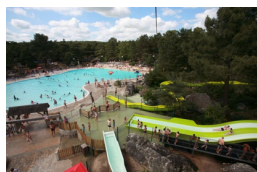

SAMEDI 22 JUILLET SORTIE EN CAR À LA BASE DE LOISIRS DE BUTHIERS *

Départ 8h15, place Auguste Métivier, retour vers 19h. 5€ par personne. Prévoir : pique nique, goûter, maillot de bain, casquette, crème solaire...