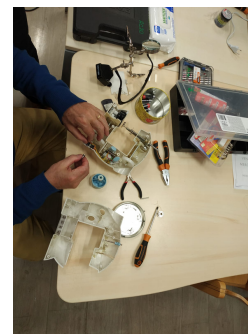

VENDREDI 23 SEPTEMBRE

REPAIR CAFÉ DU 20E
EN PARTENARIAT AVEC LA
BIBLIOTHÈQUE SORBIER
RDV DE 18H À 20H
17 RUE SORBIER - 75020
PARIS

Petit électroménager ou jouet cassé ? Vêtements troués, téléphone en panne ? Ne jetez plus ! Réparons ensemble vos objets !

En plus, un atelier éco-récup à découvrir : création de stickers avec une découpeuse vinyle pour personnaliser vos objets et vêtements.

Participation libre.